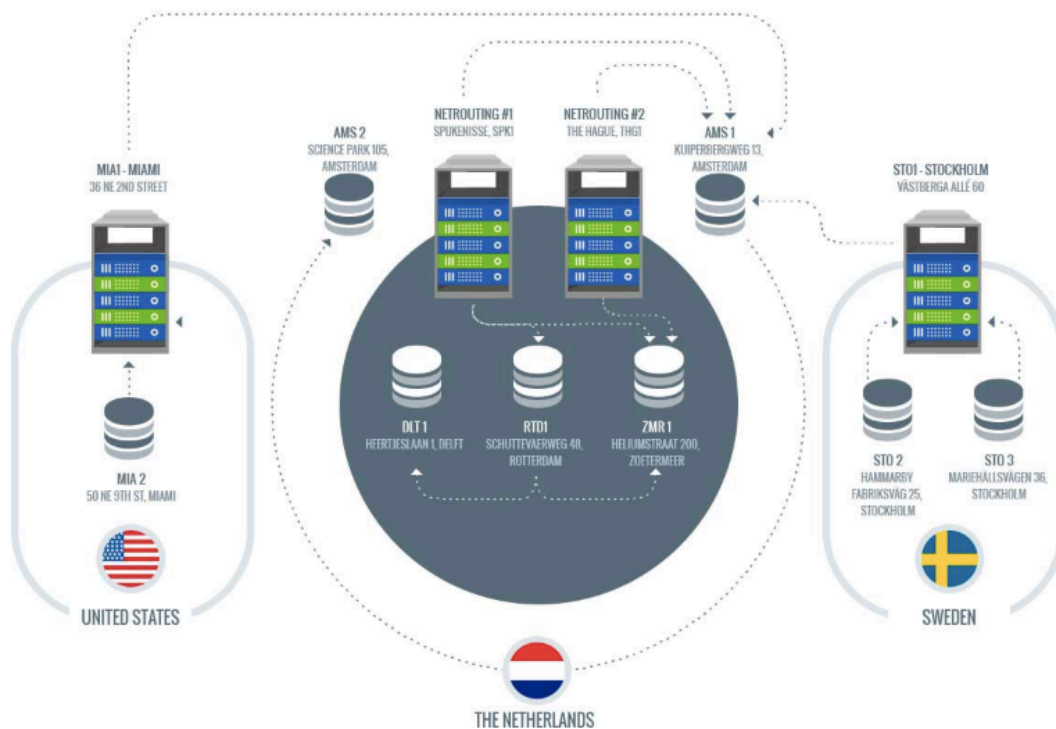

Transmisión de alta gama

Transmitimos su cámara a través de la conexión de Internet más rápida de Europa en el Ams-IX (Amsterdam).

Nuestra red troncal está activa bajo el número de sistema autónomo (ASN) 47869. Nuestros servicios de red basados en el TIER1 están disponibles directamente en más de quince centros de datos en dos continentes. Estamos conectados a los mayores puntos de intercambio de Internet del mundo: AMS-IX (socio oficial), DE-CIX y LINX.

Programadores altamente cualificados trabajan en segundo plano para asegurar que nuestra transmisión sea siempre de última generación.

LiveCam Pro SL

Software Development & New Technologies

www.livecam-pro.com