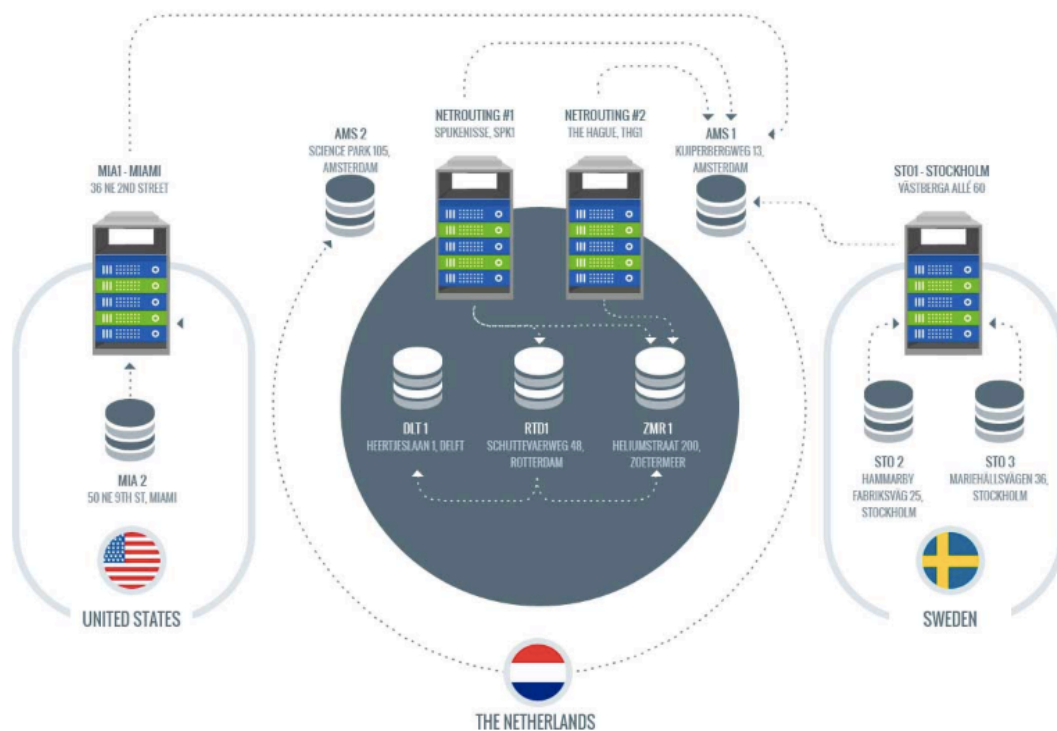

## High-end streaming

Wir streamen Ihre Kamera über die schnellste Internetverbindung Europas bei der Ams-IX (Amsterdam).

Unser Backbone Netzwerk ist unter der Autonomous System Number (ASN) 47869 aktiv. Unsere TIER1-basierten Netzwerkdienste sind in mehr als fünfzehn Datenzentren auf zwei Kontinenten direkt verfügbar. Wir sind an die größten Internet-Austauschpunkte der Welt angeschlossen: AMS-IX (offizieller Partner), DE-CIX und LINX

Hochqualifizierte Programmierer arbeiten im Hintergrund, um sicherzustellen, dass unser Streaming immer auf dem neuesten Stand der Technik ist.

LiveCam Pro SL

Software Development & New Technologies

[www.livecam-pro.com](http://www.livecam-pro.com)